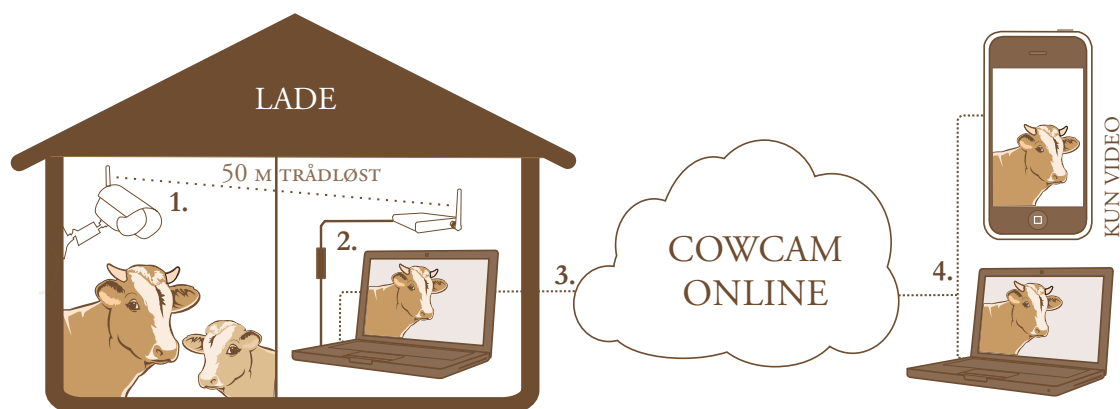

cowCam™ LITE

cowCam™

LITE - hvis du har computer i laden

Den europæiske bestseller cowCam i en lettere udgave. Kvalitetssikret løsning for lokal overvågning af dit kvæg. Du behøver kun en computer eller et TV i laden. cowCam^{LITE} er kompatibelt med den fleksible online-service, cowCam Online, for total mobilitet.

Nattesyn (10 m), vidvinkelobjektiv og en problemfri installation gør cowCam-pakken til et hit blandt kvægavlere. 30 dages prøveversion af cowCam Online og lette instruktioner medfølger.

Overvågningssystem for nem overvågning af dit kvæg

Anvend op til 3 kameraer til overvågning af stalden, kælvningen samt malkerobotten på samme tid.

Ved anvendelse af cowCam^{LITE} kan du overvåge din kælvningsboks fra et TV eller en computer i kontoret i din lade.

Sådan fungerer det:

Trin for trin:

1. Kameraet overvåger dit kvæg, og signalet sendes trådløst til A/V-modtageren i laden.
2. Videooptagelsen af dit kvæg går fra A/V-modtageren til dit TV eller din computer gennem USB-adapteren.
3. Videooptagelsen af dit kvæg sendes fra din computer via internettet direkte til cowCam Online. Du skal ikke tænke på tekniske finesser som firewalls eller IP-konfigurationer.
4. Du kan sikkert og nemt se videooptagelsen af dit kvæg på www.comcam-online.com på en anden computer eller på din mobiltelefon, uanset hvor du befinder dig.