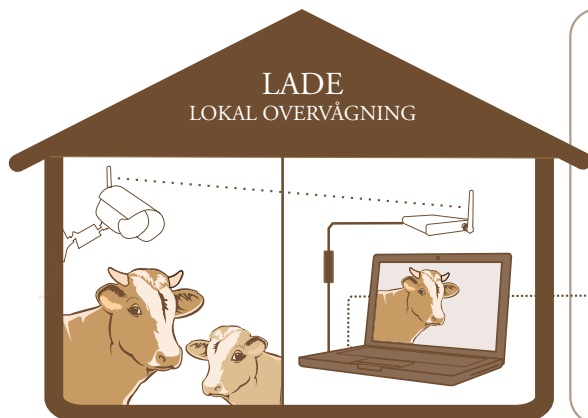

cowCam™ LITE

cowCam™

LITE - hvis du har computer i laden

Den europæiske bestseller cowCam i en lettere udgave. Kvalitetssikret løsning for lokal overvågning af dit kvæg. Du behøver kun en computer eller et TV i laden. cowCam^{LITE} er kompatibelt med den fleksible online-service, cowCam Online, for total mobilitet.

Nattesyn (10 m), vidvinkelobjektiv og en problemfri installation gør cowCam-pakken til et hit blandt kvægavlere. 30 dages prøveversion af cowCam Online og lette instruktioner medfølger.

Overvågningssystem for nem overvågning af dit kvæg

Anvend op til 3 kameraer til overvågning af stalden, kælvningen samt malkerobotten på samme tid.

Ved anvendelse af cowCam^{LITE} kan du overvåge din kælvningsboks fra et TV eller en computer i kontoret i din lade.

Sådan fungerer det:

Trin for trin:

1. Kameraet overvåger dit kvæg, og signalet sendes trådløst til A/V-modtageren i laden.
2. Videooptagelsen af dit kvæg går fra A/V-modtageren til dit TV eller din computer gennem USB-adapteren.
3. Videooptagelsen af dit kvæg sendes fra din computer via internettet direkte til cowCam Online. Du skal ikke tænke på tekniske finesser som firewalls eller IP-konfigurationer.
4. Du kan sikkert og nemt se videooptagelsen af dit kvæg på www.comcam-online.com på en anden computer eller på din mobiltelefon, uanset hvor du befinder dig.