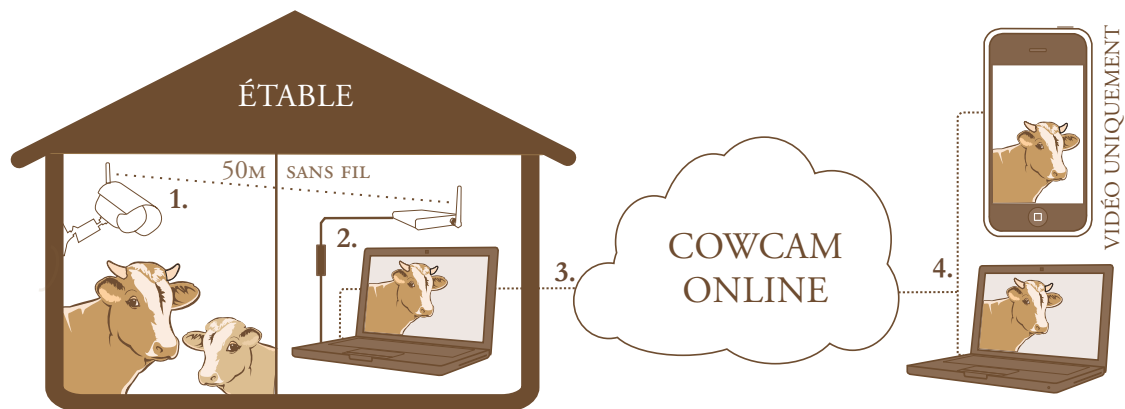

Sa vision de nuit (sur 10 m), son objectif grand angle et une procédure d'installation sans complications ont fait le succès de la solution cowCam auprès des propriétaires de bétails. Un abonnement de 30 jours au service cowCam Online est inclus, ainsi qu'un livret d'instructions très clair.

Système de surveillance pour superviser simplement votre bétail

EN OPTION

Vous pouvez utiliser jusqu'à 3 caméras pour surveiller en même temps l'étable, le vêlage et la machine à traire.

En utilisant cowCam^{LITE}, vous pouvez surveiller votre enclos de mise à bas à partir d'un téléviseur ou d'un ordinateur dans votre bureau dans la grange.

Fonctionnement:

Étape par étape:

1. La caméra surveille votre bétail, le signal est transmis sans fil au récepteur AV dans l'étable.
2. Les images de votre bétail vont du récepteur AV jusqu'à votre ordinateur par l'intermédiaire de l'adaptateur USB. Vous pouvez également à partir de là connecter un téléviseur et sauter les étapes concernant la connexion en ligne.
3. Les images de votre bétail sont transférées en continu à partir de votre ordinateur via Internet directement à cowCam Online. Vous n'avez pas à vous encombrer avec des détails techniques tels que la gestion des pare-feux ou des configurations IP.
4. Simplement et en toute sécurité, vous voyez les images de votre bétail sur www.cowcam-online.com à partir de tout autre ordinateur ou depuis votre téléphone mobile, où que vous soyez.

Contenu:

- 1 caméra vidéo étanche et sans fil avec vision de nuit et micro (Températures de fonctionnement: de -20° à +50°C // Grand angle à 90° // Classe d'étanchéité IP66 // Vision de nuit sur 10 m.)
- 1 récepteur AV
- 2 câbles AV pour la connexion à l'adaptateur USB
- 2 adaptateurs secteur
- 1 manuel illustré en français
- 1 adaptateur USB pour cowCam Online (Abonnement de 30 jours à cowCam Online inclus)