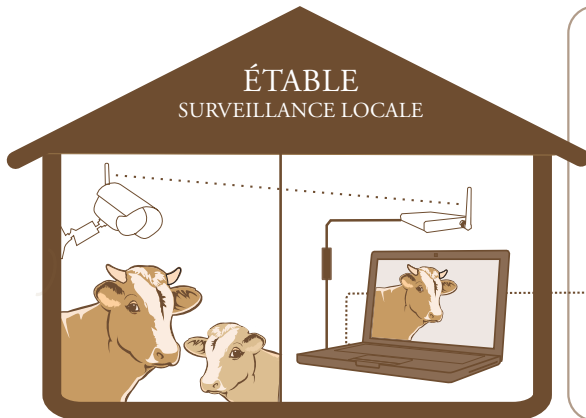

cowCam™

LITE

cowCam™

LITE - si vous avez un ordinateur dans l'étable

La version allégée de cowCam, le produit bestseller du marché européen. La solution éprouvée qui assure la surveillance locale de votre bétail. Tout ce dont vous aurez besoin, c'est d'un ordinateur ou d'un écran de télévision dans votre étable. Le produit cowCam^{LITE} est compatible avec cowCam Online, le service en ligne qui s'adapte à vos besoins, pour une mobilité totale.

Sa vision de nuit (sur 10 m), son objectif grand angle et une procédure d'installation sans complications ont fait le succès de la solution cowCam auprès des propriétaires de bétails. Un abonnement de 30 jours au service cowCam Online est inclus, ainsi qu'un livret d'instructions très clair.

Système de surveillance pour superviser simplement votre bétail

EN OPTION

Vous pouvez utiliser jusqu'à 3 caméras pour surveiller en même temps l'étable, le vêlage et la machine à traire.

En utilisant cowCam^{LITE}, vous pouvez surveiller votre enclos de mise à bas à partir d'un téléviseur ou d'un ordinateur dans votre bureau dans la grange.

Fonctionnement:

Étape par étape:

1. La caméra surveille votre bétail, le signal est transmis sans fil au récepteur AV dans l'étable.
2. Les images de votre bétail vont du récepteur AV jusqu'à votre ordinateur par l'intermédiaire de l'adaptateur USB. Vous pouvez également à partir de là connecter un téléviseur et sauter les étapes concernant la connexion en ligne.
3. Les images de votre bétail sont transférées en continu à partir de votre ordinateur via Internet directement à cowCam Online. Vous n'avez pas à vous encombrer avec des détails techniques tels que la gestion des pare-feux ou des configurations IP.
4. Simplement et en toute sécurité, vous voyez les images de votre bétail sur www.cowcam-online.com à partir de tout autre ordinateur ou depuis votre téléphone mobile, où que vous soyez.