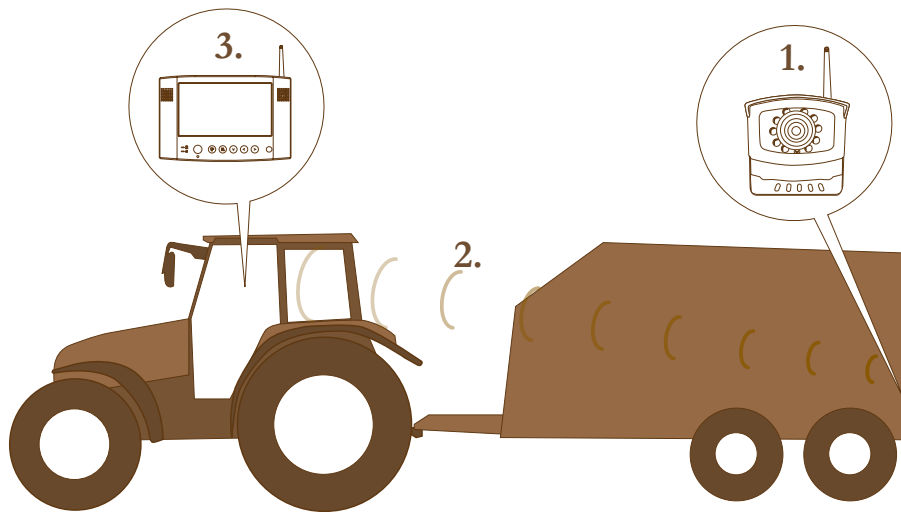

## Kabellose Technologie für professionelle Landwirte

Mit tractorCam auf Ihrem Fahrzeug haben Sie Überblick über Orte, die Sie normalerweise nicht sehen können. Zu überwachende Prozesse sind unter anderem: Ernte, Ballenpressen, Kartoffelernte und mehr. Speziell für die Landwirtschaft entwickelt ist tractorCam robust, wasserfest und praktisch. Es können bis zu vier Kameras gleichzeitig verwendet werden.

## tractorCam erleichtert Ihre tägliche Arbeit

GARANTIERT  
INTERFERENZFREIES  
BILD

Die Kamera überwacht ausgewählte Bereiche rund um das Fahrzeug.

Interferenzfreie Sicht auf dem 7" LCD-Monitor.

Robuste Kamera für alle Wetterbedingungen.

# Funktionsweise:

## Schritt für Schritt:

1. Die Kamera kann überall auf dem Fahrzeug angebracht werden.
2. Das Bild wird kabellos übertragen.
3. Der 7" LCD-Monitor erlaubt Ihnen eine perfekte Sicht auf Ihren Arbeitsprozess.