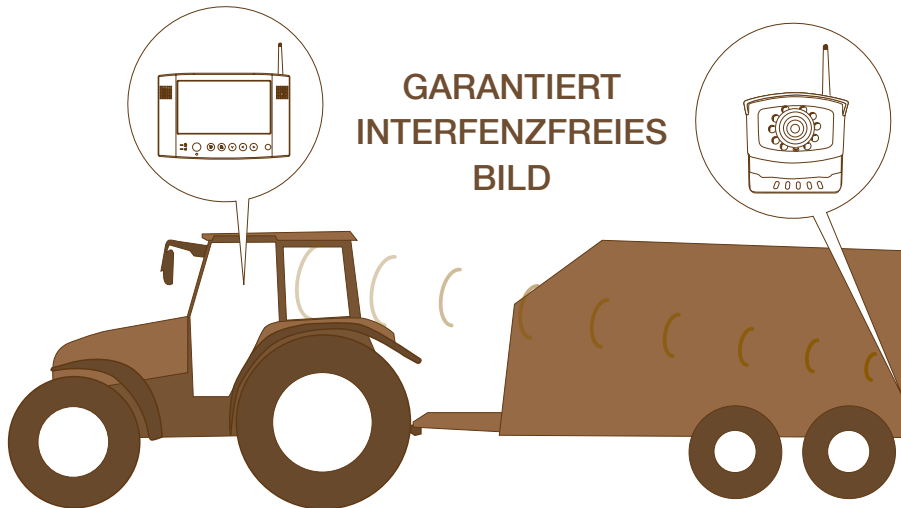

## Kabellose Technologie für professionelle Landwirte

Mit tractorCam auf Ihrem Fahrzeug haben Sie Überblick über Orte, die Sie normalerweise nicht sehen können. Zu überwachende Prozesse sind unter anderem: Ernte, Ballenpressen, Kartoffelernte und mehr. Speziell für die Landwirtschaft entwickelt ist tractorCam robust, wasserfest und praktisch. Es können bis zu vier Kameras gleichzeitig verwendet werden.

Der 7" LCD-Monitor erlaubt Ihnen eine perfekte Sicht auf Ihren Arbeitsprozess. Die einzigartige digitale Übertragungstechnologie garantiert ein stabiles und interferenzfreies Bild.

## tractorCam erleichtert Ihre tägliche Arbeit

GARANTIERT  
INTERFERENZFREIES  
BILD

Die Kamera überwacht ausgewählte Bereiche rund um das Fahrzeug.

Interferenzfreie Sicht auf dem 7" LCD-Monitor.

Robuste Kamera für alle Wetterbedingungen.