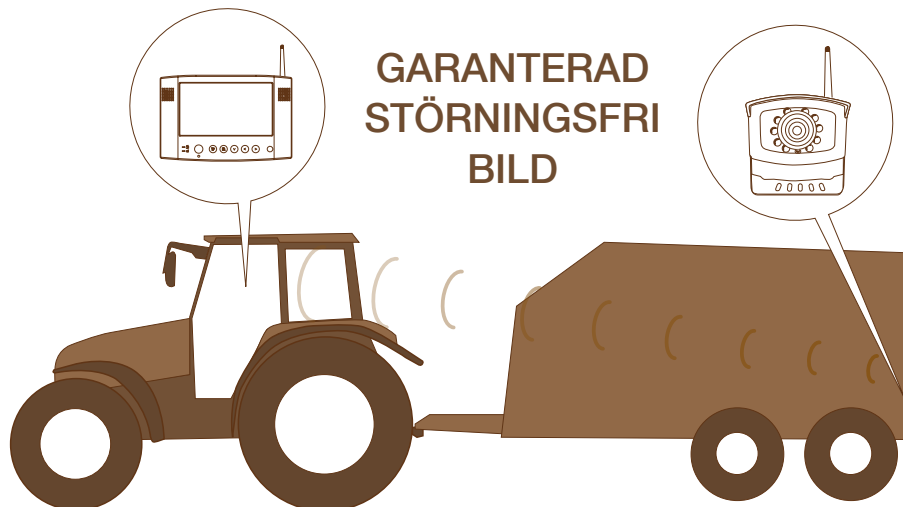

tractorCam™

Trådlös teknik för den professionella bonden

Med tractorCam på ditt fordon får du en utmärkt överblick över dina arbetsprocesser; skördning, balning, potatisplockning osv. tractorCam är robust, vattentät, mycket praktisk och sålunda speciellt utvecklad för lantbruk. Upp till fyra kameror kan användas på en och samma gång.

7" LCD-skärmen ger dig en vy över det du annars inte kan se. Den unika digitala sändningstekniken garanterar en stabil bild fri från störningar.

tractorCam förenklar ditt dagliga arbete

Många användningsområden.

**Störningsfri bild på
7" LCD-skärmen.**

**Robust kamera för alla
väderförhållanden.**

Så fungerar det:

Steg för steg:

1. Kameran monteras var som helst på fordonet. (Behöver ej vara på samma fordon som monitor)
2. Bilden överförs trådlöst.
3. 7" LCD-skärmen ger dig en perfekt överblick över din arbetsprocess.