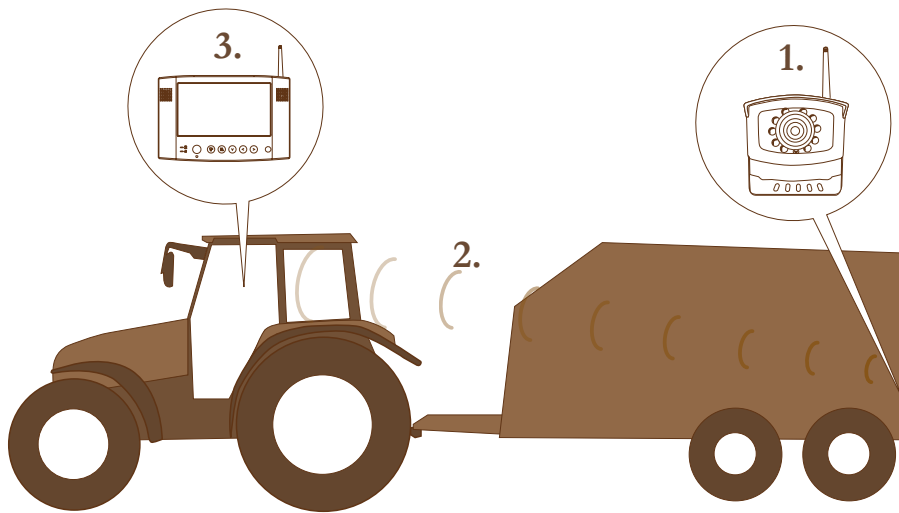

tractorCam™

Trådlös teknik för den professionella bonden

Med tractorCam på ditt fordon får du en utmärkt överblick över dina arbetsprocesser; skördning, balning, potatisplockning osv. tractorCam är robust, vattentät, mycket praktisk och sålunda speciellt utvecklad för lantbruk. Upp till fyra kameror kan användas på en och samma gång.

7" LCD-skärmen ger dig en vy över det du annars inte kan se. Den unika digitala sändningstekniken garanterar en stabil bild fri från störningar.

tractorCam förenklar ditt dagliga arbete

Många användningsområden.

**Störningsfri bild på
7" LCD-skärmen.**

**Robust kamera för alla
väderförhållanden.**

Så fungerar det:

Steg för steg:

1. Kameran monteras var som helst på fordonet. (Behöver ej vara på samma fordon som monitor)
2. Bilden överförs trådlöst.
3. 7" LCD-skärmen ger dig en perfekt överblick över din arbetsprocess.

Fakta:

1 kamera med följande egenskaper:

- Trådlös, digital, nattseende, 82° vidvinkel, vattentät (IP66)
- 1 kameramonteringsfot, inkl skruvar
- 1 liten antenn till kameran
- 1 stor 5dBi antenn med 2 m kabel och L-formad konsol för montering på valfri plats på fordonet