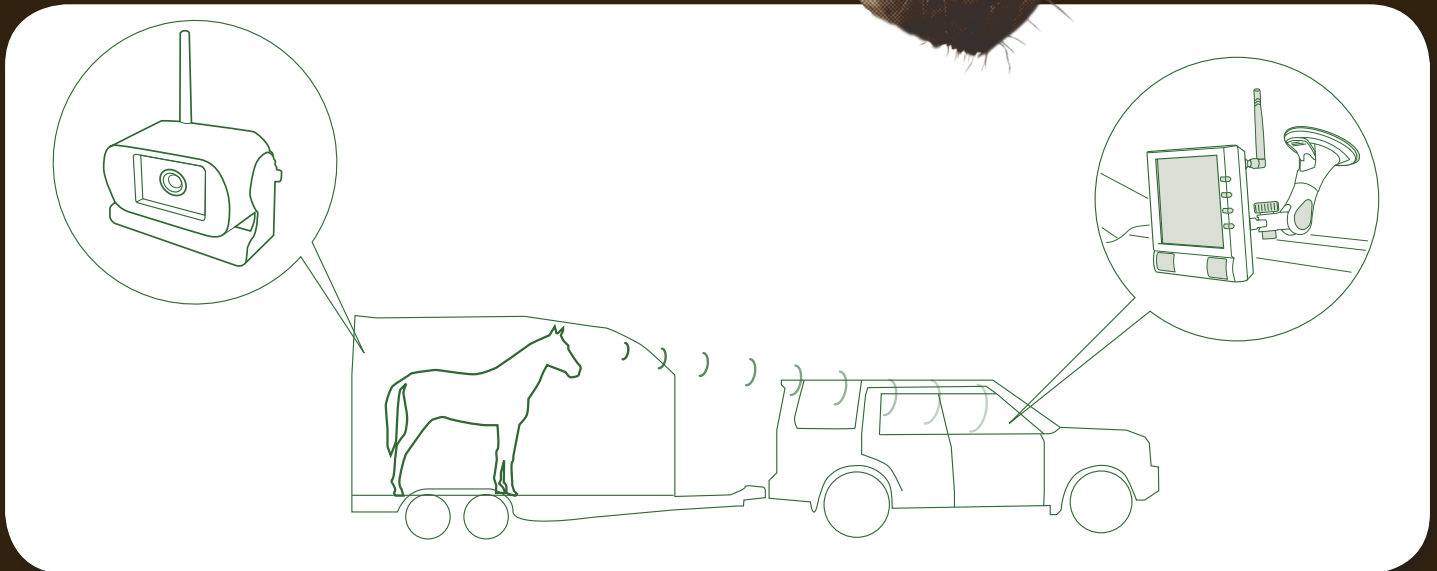

trailerCam™

Oppsyn med hestehengere. Meget høy kvalitet. Trådløs.

Spesielt utviklet for å øke sikkerheten ved hestetransport.

Robust kamera med vidvinkel og stor lysfølsomhet. Dette gjør det mulig å ha oversikt i alle typer hestehengere og under alle lysforhold, natt som dag.

Med den tydelige 3,6" eller 7" LCD-skjermen har du full kontroll på hestene under hele transporten. Dette betyr sikker transport av verdifulle hester. Komplette pakke, enkel å montere i alle hengere.

SLIK FUNGERER DET:

trailerCam™ vidvinkelobjektiv dekker flere hester i samme bildet.

På den tydelige LCD-skjermen i førerhuset ser du enkelt hvordan hestene bak i hengeren har det.

LCD MONITOR

Den 3,6" eller 7" store skjermen gir føreren et tydelig bilde av hestene bak i hengeren. Med det inkluderte sugekoppfestet monteres skjermen enkelt i frontruten.

LCD-monitoren har fire kanaler. Dette betyr at du kan ha flere kameraer i samme henger. Mange ønsker derfor å komplettere med et kamera bak på hengeren. Da er det også mulig å se det som er bak hengeren, f.eks. ved rygging.