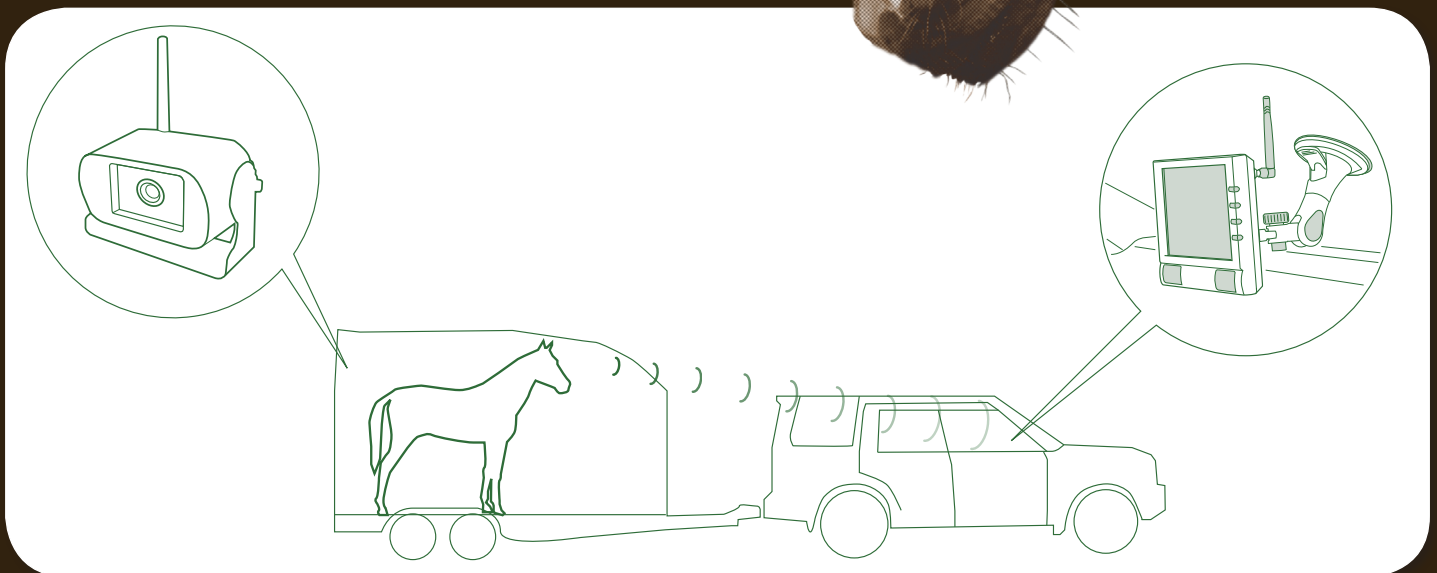

trailerCam™

Kvalitetssäkrad trådlös uppsiktslösning med prestanda anpassad för hästransporter

Särskilt utvecklat för ökad säkerhet vid transport av hästar. Robust kamera med vidvinkel och mörkerseende möjliggör uppsikt i alla typer av hästrailers under alla ljusförhållanden.

Tydlig 3,6" eller 7" LCD-skärm låter dig se din häst på bästa sätt för en säkrare transport. Komplet paket enkelt att montera i varje trailer.

SÅ FUNGERAR DET:

Med trailerCam™ vidvinkeloptik täcker kameran in flera hästar i samma bild.

Med den tydliga 3,6" eller 7" LCD-skärmen i förarhytten ser du enkelt hur dina hästar har det där bak.

LCD MONITOR

Den 3,6" eller 7" stora skärmen ger föraren en tydlig bild över hästarna i transporten. Med det inkluderade sugproppsfästet monteras skärmen enkelt i vindrutan.

LCD-Monitorn har 4 kanaler vilket betyder att du kan använda flera kameror i samma trailer. Många kunder kompletterar därför med en kamera på baksidan av släpet så att man förutom att se vad som händer inne i transporten även kan se vad som finns bakom släpet vid backning.