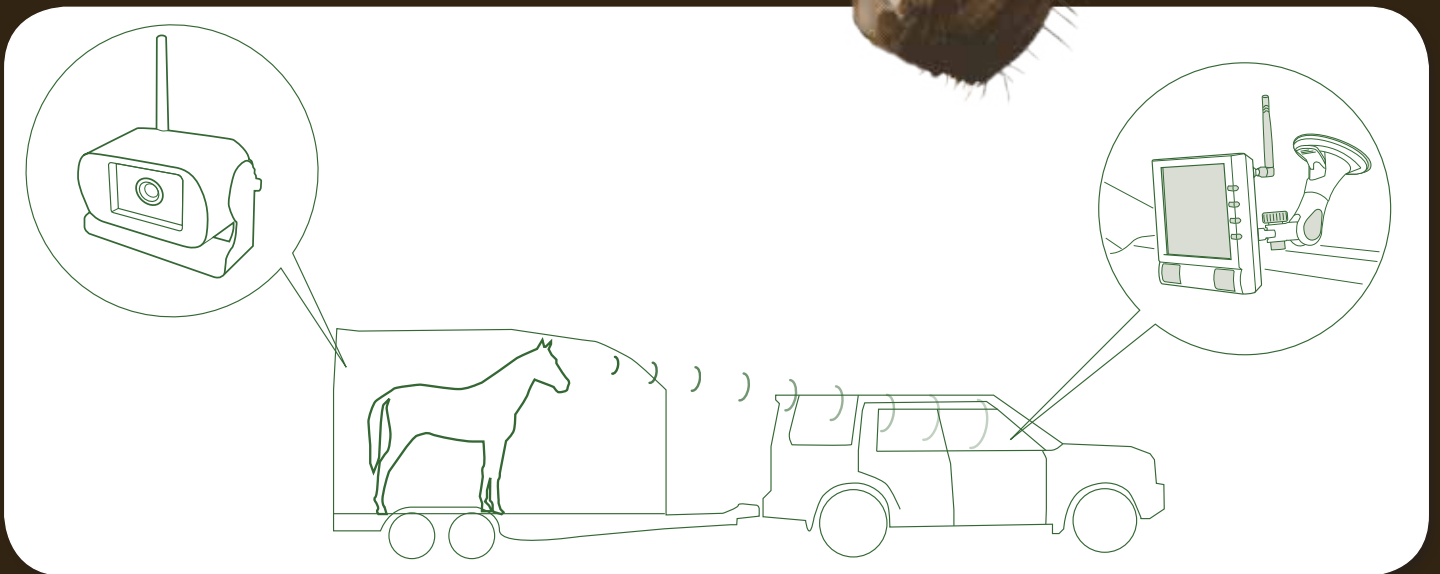

trailerCam™

Kvalitetssäkrad trådlös uppsiktslösning med prestanda anpassad för hästtransporter

Särskilt utvecklat för ökad säkerhet vid transport av hästar. Robust kamera med vidvinkel och mörkerseende möjliggör uppsikt i alla typer av hästrailers under alla ljusförhållanden.

Tydlig 3,6" eller 7" LCD-skärm låter dig se din häst på bästa sätt för en säkrare transport. Komplet paket enkelt att montera i varje trailer.

SÅ FUNGERAR DET:

Med trailerCam™ vidvinkloptik täcker kameran in flera hästar i samma bild.

Med den tydliga 3,6" eller 7" LCD-skärmen i förarhytten ser du enkelt hur dina hästar har det där bak.

LCD MONITOR

Den 3,6" eller 7" stora skärmen ger föraren en tydlig bild över hästarna i transporten. Med det inkluderade sugproppsfästet monteras skärmen enkelt i vindrutan.

LCD-Monitorn har 4 kanaler vilket betyder att du kan använda flera kameror i samma trailer. Många kunder kompletterar därför med en kamera på baksidan av släpet så att man förutom att se vad som händer inne i transporten även kan se vad som finns bakom släpet vid backning.