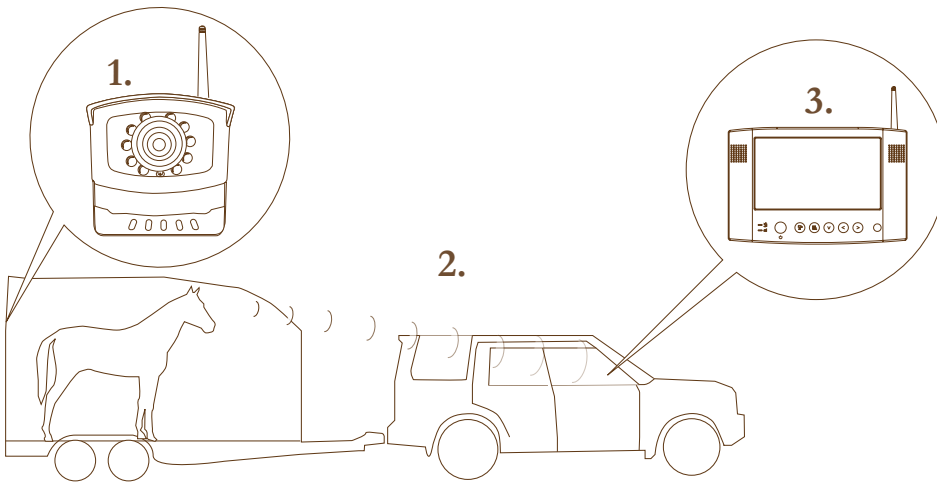

### Pålitlig och störningsfri uppsikt vid hästtransport.

Robust och trådlös vidvinkelkamera möjliggör uppsikt i alla typer av hästtransporter under alla ljusförhållanden. Unik sändningsteknik som garanterar en stabil bild fri från störningar. Dessutom ingår en extra antenn som kan placeras 2 m från kameran för optimal sändning.

**Komplett paket som är enkelt att installera och enkelt att använda.  
Säkerhet för dig och din häst, även vid större transporter.**

Vidvinkeloptik som täcker in flera hästar i samma bild.

Tydlig bild på en 7" stor LCD-skärm vid alla förhållanden.

## Steg för steg:

1. Kameran monteras i transporten.
2. Bilden överförs trådlöst och störningsfritt.
3. 7" LCD-skärmen ger dig en perfekt överblick över din häst.

## Fakta:

- 1 kamera med följande egenskaper: Trådlös, digital, upp till 25m<sup>2</sup> nattseende, 82° vidvinkel, vattentät (IP66)
  - 1 kameramonteringsfot, inkl skruvar
  - 1 liten antenn till kameran
  - 1 stor 5dBi antenn med 2m kabel och L-formad konsol för montering på valfri plats på transporten
  - 1 trådlös och digital LCD-skärm
  - 1 sugproppsarm till skärmen
  - 1 fjärrkontroll till skärmen
  - 1 cigarettadapter till skärmen
  - 1 alternativ kabelutrustning för skärmen
  - 1 AV-kabel för koppling av skärmen till TV/extern display
- » Enkelt att installera i varje trailer
  - » Praktisk och robust konstruktion
  - » Stabil och störningsfri bildkvalité
  - » Möjlighet att lägga till upp till 3 extra kameror (4 st totalt)
  - » Speglingsläge
  - » Drifttemperatur -20° till +50°
  - » Tydliga instruktioner på svenska