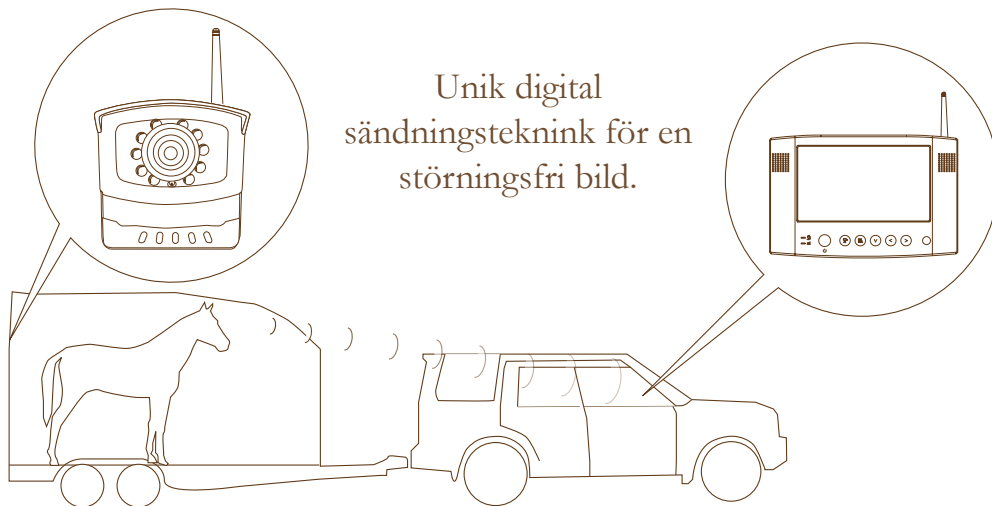

### Pålitlig och störningsfri uppsikt vid hästtransport.

Robust och trådlös vidvinkelkamera möjliggör uppsikt i alla typer av hästtransporter under alla ljusförhållanden. Unik sändningsteknik som garanterar en stabil bild fri från störningar. Dessutom ingår en extra antenn som kan placeras 2 m från kameran för optimal sändning.

**Komplett paket som är enkelt att installera och enkelt att använda.  
Säkerhet för dig och din häst, även vid större transporter.**

Vidvinkeloptik som täcker in flera hästar i samma bild.

Tydlig bild på en 7" stor LCD-skärm vid alla förhållanden.